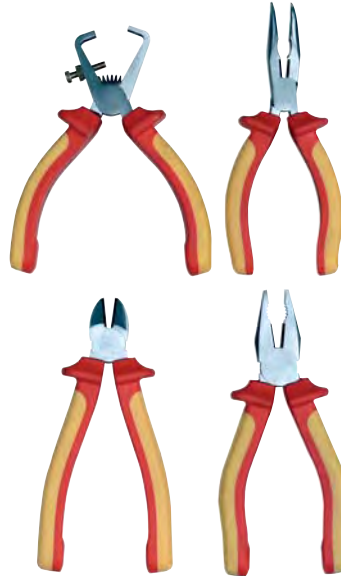

## CAISSE MARCHE PIEDS

Extrêmement solide, en plastique et acier, elle permet le rangement d'outils et peut servir de marche pieds pour petits travaux.

- Dimensions 390 x 180mm Hauteur 170mm.
- Dimensions intérieures 380 x 150 x 40mm.
- Poignée plastique et caoutchouc inarrachable sur axe en acier
- Face supérieure rivetée en inox
- Fermeture par grenouillères et oeillets pour cadenas jusqu'à 7mm.
- Tenue verticale du couvercle en position ouverte
- Caissette intercalaire intérieure

## LOT DE 4 PINCES

Qualité professionnelle, sans jeu sur l'axe, souple en rotation, en alliage chrome/vanadium. Acier utilisé par les plus grandes marques d'outils pour sa solidité.

Ces pinces sont conformes aux normes de travaux sous tension jusqu'à 1000V.

Poignée ergonomique et confortable par association de plastiques dur et souple.

- 1 pince coupante, longueur 165mm (capable de couper de l'acier dur)
- 1 pince à dénuder section jusqu'à 10 mm<sup>2</sup>, longueur 160mm
- 1 pince à becs coudés, longueur 165mm (avec partie coupante sur l'arrière)
- 1 pince universelle, longueur 170mm

## LOT DE 7 TOURNEVIS

Qualité professionnelle, en alliage chrome / vanadium / molybdène, conforme aux normes sur les produits de travaux sous tension jusqu'à 1000V.

Poignée ergonomique et confortable par association de plastiques dur et souple. L'extrémité de chaque tournevis est aimantée.