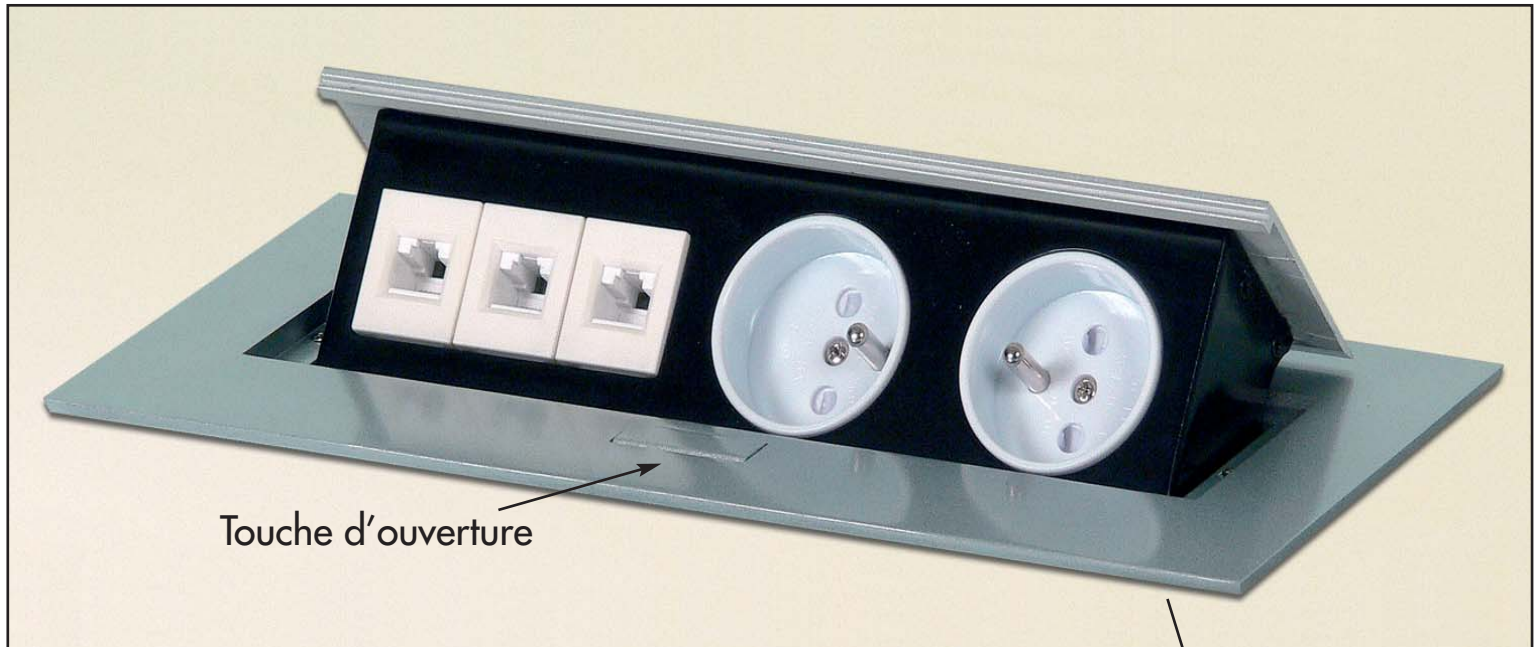

## Bloc de prises escamotable

ref. ROCKING

Dimensions platine : 265 x 120mm  
Dimensions hors tout ; 265 x 120 x 68mm  
Défonce plateau : 225 x 112mm  
Bornier de raccordement pour prises 2P+T  
Prises RJ45 : catégorie 5e

ROCKING est un bloc compact équipé de 2 prises 220V 2P+T et 3 prises RJ45. Ce bloc est inséré dans une défonce du plateau de l'établi ou de la table. En position fermée les prises sont protégées de la poussière, et le plateau est libre pour une utilisation en table. Une pression sur la touche ouvre doucement le volet, qui bascule en position inclinée de 45°, grâce à deux vérins à ressort. Appuyer sur le volet supérieur pour verrouiller le bloc prises en position fermée. ROCKING convient chaque fois qu'une table ne nécessite qu'une ou deux prises de courant, ou qu'il s'agit d'alimenter un nombre restreint d'appareils. Une table peut-être équipée de plusieurs blocs ROCKING.